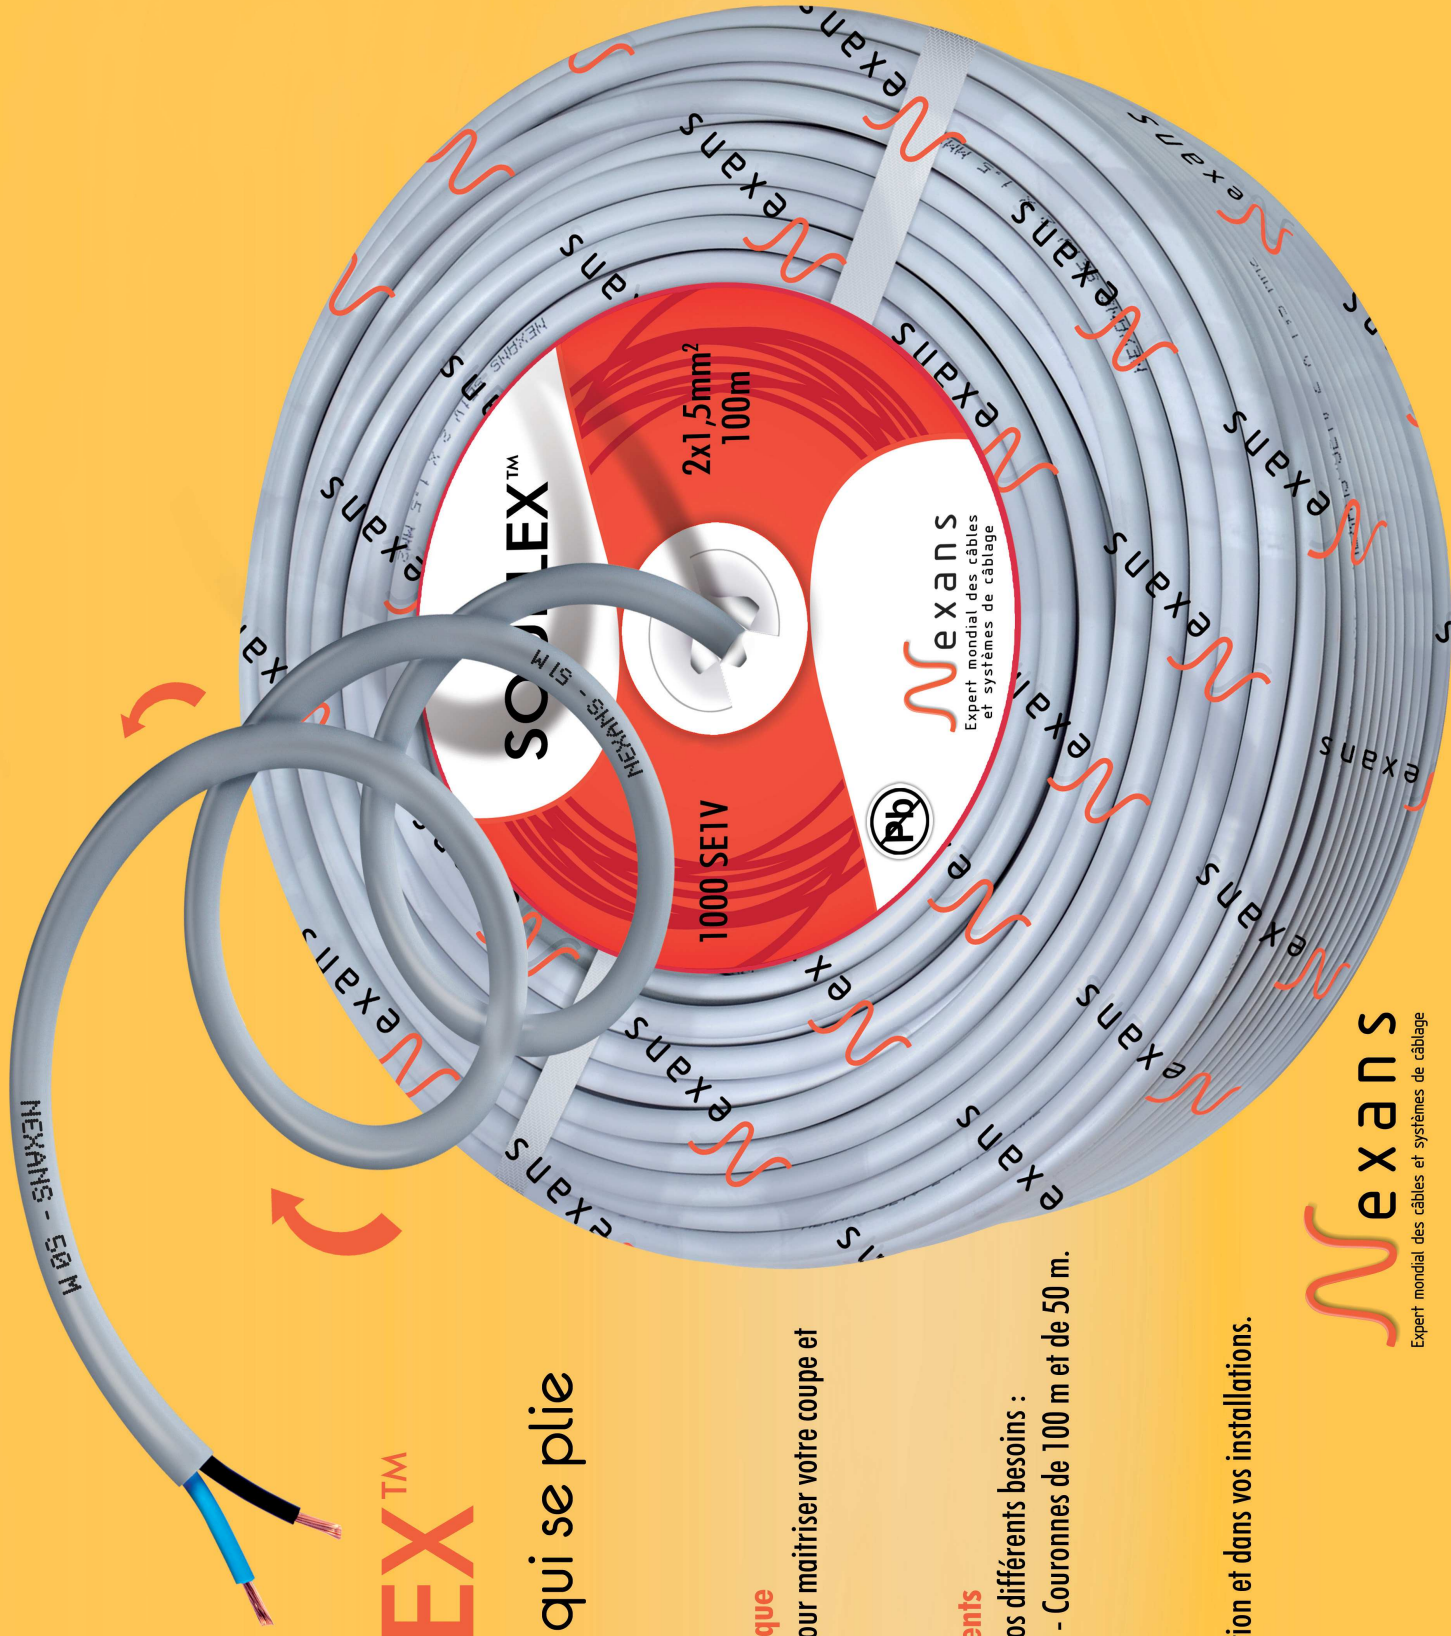

SOUPLEX™

Le câble souple qui se plie
à vos besoins

Marquage métrique

Mesurez, coupez pour maîtriser votre coupe et votre stock !

3 conditionnements

Qui s'adaptent à vos différents besoins :

Tourets de 1000 m - Couronnes de 100 m et de 50 m.

Souplesse

Confort à l'utilisation et dans vos installations.

Mexans
Expert mondial des câbles et systèmes de câblage